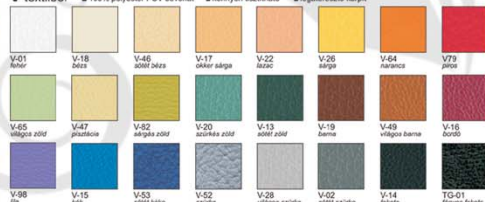

VÁLASZTHATÓ TEXTILBŐR KÁRPITOK

V-textilbőr

A székek kiszállítása díjmentes, melyet a rendelés visszaigazolásában tüntetünk fel.