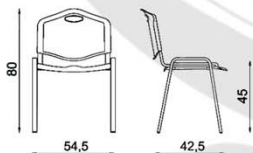

ülés szélesség:47,5 ülés mélység: 41,5

a székek sorolóelemmel egymáshoz kapcsolhatók