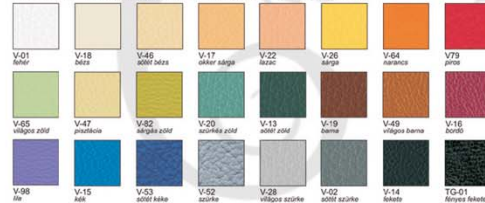

VÁLASZTHATÓ TEXTILBŐR KÁRPITOK

a székek sorolelemmel egymáshoz kapcsolhatóak