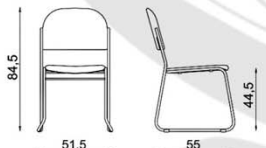

VESTA-TB krómlábás székek

• tárgyalóba, tanárba, étterembe, díszterembe

- ergonómikus kialakítású, kárpitozott szivacs borítású, formapréselt rétegeelt-lemez betétes ülőlap és háttámla
- CFS-CR formahajlított és hegesztett, krómzott felületű, stabil fém vázszerkezet
- GB műanyag csúsztalpak a padló védelme érdekében
- VESTA LINK sorolelem, a székek gyors egymás mellé kapcsolásához (opcionálisan)
- rákaszható kialakítás, max 10, szállítókoscsin max 25

3 év garancia
VESTA

cikkszám:	nettó db ár:
VESTA/NEW	15200,-Ft
AKCIÓS nettó db ár:	
14600,-Ft	

Akciókná a készlet erejéig tart.

További információkért, mennyiségi ajánlatunkért kérjük keresse fel honlapunkat, vagy hívja irodánkat.

ülési szélesség: 42   ülési mélység: 44

ECOLE style
IRODA és RENDEZVÉNY
FA - és FÉM VÁZAS
BÚTOROK