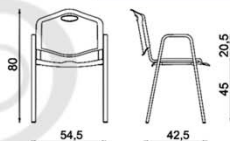

- PLASTIK ergonomikus kialakítású, formapréselt PP-műanyag ülőlap és háttámla
- 4L-CR formahajlított és hegesztett, krómozott felületű, stabil fém vázszerkezet
- a mozgatást könnyítő fogantyú kialakítás a háttámlában
- GB műanyag csúszotalpak a padló védelme érdekében
- ISO LINK sorolóelem, a székek gyors egymás mellé kapcsolásához (opcionálisan)
- rakácsolható kialakítás, max 10.

ülés szélesség:47,5 ülés mélység: 41,5

a székek sorolóelemmel egymáshoz kapcsolhatók

rakácsolható kialakítás (max 10)

ISO-PWCR krómvas szék

- W 4L-BL karfás kialakítású, formahajlított és hegesztett, krómozott felületű, stabil fém vázszerkezet

cikkszám:	nettó db ár:
ISO/PWCR	11900,-Ft
AKCIÓS nettó db ár:	
11500,-Ft	

ülés szélesség:47,5 ülés mélység: 41,5

T2 KABINET krómvázás szék

• tárgyalóba, tanáriba, díszterembe, aulába, váróterembe

- PU textilbőr kárpitos karfa, ülőlap és háttámla
- formahajlított és hegesztett, krómozott felületű, stabil fém vázszerkezet
- műanyag csődugók a padló védelme érdekében
- rakásolható kialakítás