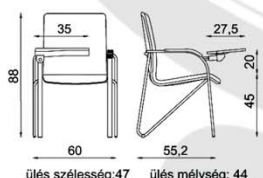

SAMBA-TR krómlábas székek

• tárgyalóba, tanáríba, étterembe, díszterembe

- ergonómikus kialakítású, kárpitozott szivacs borítású, formapréselt rétegeltelemes betétes ülőrész
- 4L-ARM-CR a felállást segítő karfás kialakítású, formahajlított és hegesztett, krómozott felületű, stabil fém vázszerkezet
- NF-xx tömörfa karkapad rátét
- TR-xx jobb oldali, oldalra lehajtható, rétegeltelemes írólap, ceruzatartóval
- GB műanyag csúszótalpak a padló védelme érdekében
- SAMBA LINK sorolelem, a székek gyors egymás mellé kapcsolásához (opció)

cikkszám:	nettó db ár:
SAMBA/TR	31600,-Ft
AKCIÓS nettó db ár:	
31000,-Ft	

Akciókná a készlet erejéig tart.

További információkért, mennyiségi ajánlatunkért kérjük keresse fel honlapunkat, vagy hívja irodánkat.