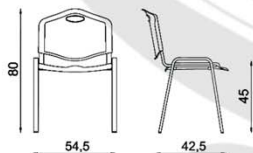

• folyosóra, aulába, étterembe, váróterembe

- PLASTIK ergonomikus kialakítású, formapréselt PP-műanyag ülőlap és háttámla
- 4L-BL formahajlított és hegesztett, fekete színű porszóró festett felületű, stabil fém vázszerkezet
- a mozgatást könnyítő fogantyú kialakítás a háttámlában
- GB műanyag csúszotalpak a padló védelme érdekében
- ISO LINK sorolóelem, a székek gyors egymás mellé kapcsolásához (opcionálisan)
- rakácsolható kialakítás, max 10.

ülés szélesség:47,5 ülés mélység: 41,5

a székek sorolóelemmel egymáshoz kapcsolhatók

K-MŰANYAG színek *Amigo szék, **Beta szék, ***Iso plastic szék

ISO PLASTIK-CR krómlábás szék

• folyosóra, aulába, étterembe, váróterembe