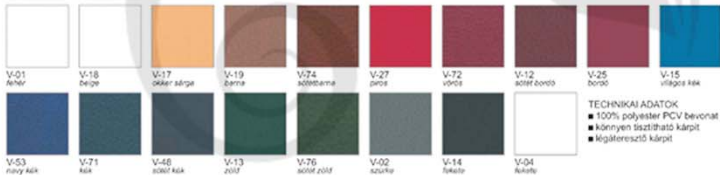

V VÁLASZTHATÓ TEXTILBŐR KÁRPITOK