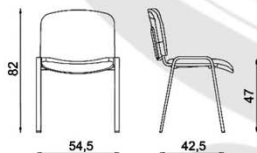

ISO CROM krómlábás székek

- tárgyalóba, tanáriba, étterembe, díszterembe

- ergonómikus kialakítású, kárpitozott szivacs borítású, formapréselt rétegtel-lemez betétes ülőlap és háttámla
- 4L-CR formahajlított és hegesztett, krómozott felületű, stabil fém vázszerkezet
- műanyag védőborítás a háttámla hátsó és az ülőlap alsó részén
- GB műanyag csúszotalpak a padló védelme érdekében
- ISO LINK sorolóelem, a székek gyors egymás mellé kapcsolásához (opció)
- rakácsolható kialakítás, max 10.

cikkszám:	nettó db ár:
ISO/CR	9200,-Ft
AKCIÓS nettó db ár:	
8700,-Ft	

Akciókn a készlet erejéig tart.

További információkért, mennyiségi ajánlatunkért kérjük keresse fel honlapunkat, vagy hívja irodánkat.

ülés szélesség: 47,5 ülés mélység: 41,5