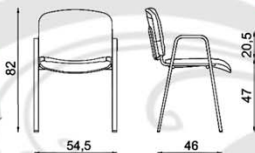

ISO-W festett fémvázás szék

- tárgyalóba, tanáríba, étterembe, díszterembe

- ergonomikus kialakítású, kárpitozott szivacs borítású, formapréselt réteglemez betétes ülőlap és háttámla
- **W 4L-BL** karfás kialakítású, formahajlított és hegesztett, fekete színű porszóró festett felületű, stabil fém vázszerkezet
- műanyag védőborítás a háttámla hátsó és az ülőlap alsó részén
- **GB** műanyag csúszótalpak a padló védelme érdekében
- ISO LINK sorolóelem, a székek gyors egymás mellé kapcsolásához (opcionál)
- rakásolható kialakítás, max 10.

cikkszám:	nettó db ár:
ISO/W	9300,-Ft
AKCIÓS nettó db ár:	
9000,-Ft	

rakásolható kialakítás (max 10)

Akcióknál a készlet erejéig tart.

ISO-CR krómvas szék

- **W 4L-BL** karfás kialakítású, formahajlított és hegesztett, krómozott felületű, stabil fém vázszerkezet

cikkszám:	nettó db ár:
ISO/WCR	10900,-Ft
AKCIÓS nettó db ár:	
10600,-Ft	

Akcióknál a készlet erejéig tart.

További információkért, mennyiségi ajánlatunkért kérjük keresse fel honlapunkat, vagy hívja irodánkat.