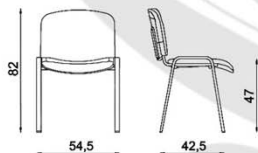

ISO BLACK festett fémvázás szék

- tárgyalóba, tanáriba, étterembe, díszterembe

- ergonómikus kialakítású, kárpitozott szivacs borítású, formapréselt rétegtel-lemez betétes ülőlap és háttámla
- 4L-BL formahajlított és hegesztett, fekete színű porszórít festett felületű, stabil fém vázszerkezet
- műanyag védőborítás a háttámla hátsó és az ülőlap alsó részén
- GB műanyag csúszotalpak a padló védelme érdekében
- ISO LINK sorolóelem, a székek gyors egymás mellé kapcsolásához (opció)
- rakácsolható kialakítás, max 10.

cikkszám:	nettó db ár:
ISO/B	7600,-Ft
AKCIÓS nettó db ár:	
6500,-Ft	

Akciókn a készlet erejéig tart.

További információkért, mennyiségi ajánlatunkért kérjük keresse fel honlapunkat, vagy hívja irodánkat.

ülés szélesség: 47,5 ülés mélység: 41,5