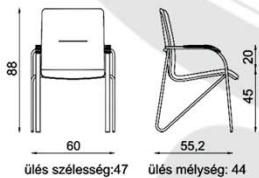

SAMBA-CR krómlábas székek

• tárgyalóba, tanáríba, étterembe, díszterembe

- ergonómikus kialakítású, kárpitozott szivacs borítású, formapréselt rétegeltelemes betétes ülőrész
- 4L-ARM-CR a felállást segítő karfás kialakítású, formahajlított és hegesztett, krómozott felületű, stabil fém vázszerkezet
- GB műanyag csúszótalpak a padló védelme érdekében NF tömörfa karkapad rátét
- SAMBA LINK sorolelem, a székek gyors egymás mellé kapcsolásához (opció)
- rákaszolható kialakítás, max 4.

cikkszám:	nettó db ár:
SAMBA/1	20700,-Ft
AKCIÓS nettó db ár:	
18800,-Ft	

Akciókná a készlet erejéig tart.

További információkért, mennyiségi ajánlatunkért kérjük keresse fel honlapunkat, vagy hívja irodánkat.