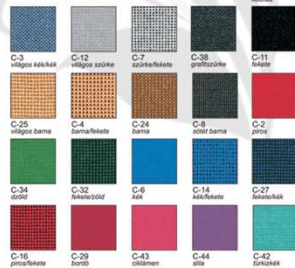

VESTA-SZ krómlábás székek

• tárgyalóba, tanárba, étterembe, díszterembe

- ergonómikus kialakítású, kárpitozott szivacs borítású, formapréselt rétegeelt-lemez betétes ülőlap és háttámla
- CFS-CR formahajlított és hegesztett, krómzott felületű, stabil fém vázszerkezet
- GB műanyag csúsztalpak a padló védelme érdekében
- VESTA LINK sorolelem, a székek gyors egymás mellé kapcsolásához (opcionálisan)
- rákaszható kialakítás, max 10, szállítókoscsin max 25

2 év garancia
VESTA

cikkszám:	nettó db ár:
VESTA/CR	12500,-Ft
AKCIÓS nettó db ár:	
10600,-Ft	

Akciókná a készlet erejéig tart.

További információkért, mennyiségi ajánlatunkért kérjük keresse fel honlapunkat, vagy hívja irodánkat.

rákaszható kialakítás (max 4)

a székek sorolelemmel egymáshoz kapcsolhatóak

ülési szélesség: 42   ülési mélység: 44

ECOLE style
IRODA és RENDEZVÉNY
FA - és FÉM VÁZAS
BÚTOROK

VESTA/TA
nettó db ár:
93000,-Ft

VÁLASZTHATÓ SZÖVEG KÁRPITOK

BASIC-szövet 100% szintetikus szövet

VESTA-TB krómlábás székek

• tárgyalóba, tanárba, étterembe, díszterembe

- ergonómikus kialakítású, kárpitozott szivacs borítású, formapréselt rétegeelt-lemez betétes ülőlap és háttámla
- CFS-CR formahajlított és hegesztett, krómzott felületű, stabil fém vázszerkezet
- GB műanyag csúsztalpak a padló védelme érdekében
- VESTA LINK sorolelem, a székek gyors egymás mellé kapcsolásához (opcionálisan)
- rákaszható kialakítás, max 10, szállítókoscsin max 25

3 év garancia
VESTA

cikkszám:	nettó db ár:
VESTA/NEW	15200,-Ft
AKCIÓS nettó db ár:	
14600,-Ft	

Akciókná a készlet erejéig tart.

További információkért, mennyiségi ajánlatunkért kérjük keresse fel honlapunkat, vagy hívja irodánkat.

ülési szélesség: 42   ülési mélység: 44

ECOLE style
IRODA és RENDEZVÉNY
FA - és FÉM VÁZAS
BÚTOROK