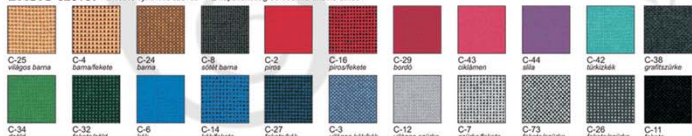

ISO BLACK festett fémvázás szék

- tárgyalóba, tanáriba, étterembe, díszterembe

- ergonómikus kialakítású, kárpitozott szivacs borítású, formapréselt rétegtel-lemez betétes ülőlap és háttámla
- 4L-BL formahajlított és hegesztett, fekete színű porszórít festett felületű, stabil fém vázszerkezet
- műanyag védőborítás a háttámla hátsó és az ülőlap alsó részén
- GB műanyag csúszotalpak a padló védelme érdekében
- ISO LINK sorolóelem, a székek gyors egymás mellé kapcsolásához (opció)
- rakácsolható kialakítás, max 10.

cikkszám:	nettó db ár:
ISO/B	7600,-Ft
AKCIÓS nettó db ár:	
6500,-Ft	

Akciókn a készlet erejéig tart.

További információkért, mennyiségi ajánlatunkért kérjük keresse fel honlapunkat, vagy hívja irodánkat.

ülés szélesség: 47,5 ülés mélység: 41,5

1. műanyag védőborítás
2. nagy teherbírási rétegtellemzes betét
3. puha szivacs borítás
4. kárpit borítás

rakácsolható kialakítás (max 10)

VÁLASZTHATÓ SZÖVEGT KÁRPITOK

ISO CROM krómlábás székek

- tárgyalóba, tanáriba, étterembe, díszterembe

- ergonómikus kialakítású, kárpitozott szivacs borítású, formapréselt rétegtel-lemez betétes ülőlap és háttámla
- 4L-CR formahajlított és hegesztett, krómozott felületű, stabil fém vázszerkezet
- műanyag védőborítás a háttámla hátsó és az ülőlap alsó részén
- GB műanyag csúszotalpak a padló védelme érdekében
- ISO LINK sorolóelem, a székek gyors egymás mellé kapcsolásához (opció)
- rakácsolható kialakítás, max 10.

cikkszám:	nettó db ár:
ISO/CR	9200,-Ft
AKCIÓS nettó db ár:	
8700,-Ft	

Akciókn a készlet erejéig tart.

További információkért, mennyiségi ajánlatunkért kérjük keresse fel honlapunkat, vagy hívja irodánkat.

ülés szélesség: 47,5 ülés mélység: 41,5

rakácsolható kialakítás (max 10)

VÁLASZTHATÓ SZÖVEGT KÁRPITOK