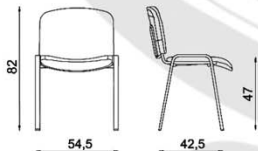

ISO-BIANCO krómlábas székek

- tárgyalóba, tanáríba, étterembe, díszterembe

- ergonomikus kialakítású, kárpitozott szivacs borítású, formapréselt réteglemez betétes ülőlap és háttámla
- **4L-CR** formahajlított és hegesztett, krómozott felületű, stabil fém vázszerkezet
- világoszürke színű műanyag védőborítás a háttámla hátsó és az ülőlap alsó részén
- **GB** műanyag csúszótalpak a padló védelme érdekében
- ISO LINK sorolóelem, a székek gyors egymás mellé kapcsolásához (opcionál)
- rakásolható kialakítás, max 10.

cikkszám:	nettó db ár:
ISO/BI	9700,-Ft
AKCIÓS nettó db ár:	
9400,-Ft	

rakásolható kialakítás (max 10)

Akcióknál a készlet erejéig tart.

További információkért, mennyiségi ajánlatunkért kérjük keresse fel honlapunkat, vagy hívja irodánkat.

ülés szélesség: 47,5 ülés mélység: 41,5

ECOLE style
IRODA ÉS RENDEZVÉNY
F A - E S F É M V Á Z Á S
B Ű T Ö R Ő K

rakásolható kialakítás (max 10)