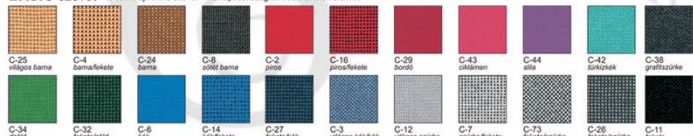

A székek kiszállítása díjmentes, melyet a rendelés visszaigazolásában tüntetünk fel.