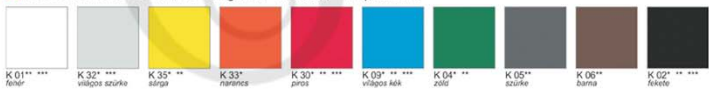

ülés szélesség:47,5 ülés mélység: 41,5

a székek sorolóelemmel egymáshoz kapcsolhatók

K-MŰANYAG színek *Amigo szék, **Beta szék, ***Iso plastic szék

ISO PLASTIK-CR krómlábás szék

• folyosóra, aulába, étterembe, váróterembe