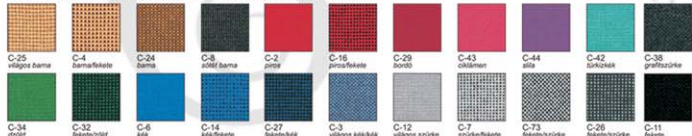

ISO BLACK festett fémvázás szék

- tárgyalóba, tanáriba, étterembe, díszterembe

- ergonómikus kialakítású, kárpitozott szivacs borítású, formaprésselt rétegtel-lemez betétes ülőlap és háttámla
- 4L-BL formahajlított és hegesztett, fekete színű porszirt festett felületű, stabil fém vázszerkezet
- műanyag védőborítás a háttámla hátsó és az ülőlap alsó részén
- GB műanyag csuszótalpak a padló védelme érdekében
- ISO LINK sorolelem, a székek gyors egymás mellé kapcsolásához (opció)
- rakácsolható kialakítás, max 10.

cikkszám:	nettó db ár:
ISO/B	8100,-Ft
AKCIÓS nettó db ár:	
7600,-Ft	

Akcióknál a készlet erejéig tart.

További információkért, mennyiségi ajánlatunkért kérjük keresse fel honlapunkat, vagy hívja irodánkat.

ülés szélesség: 47,5 ülés mélység: 41,5

1. műanyag védőborítás
2. nagy teherbírási rétegtelmezett betét
3. puha szivacs borítás
4. kárpit borítás

rakácsolható kialakítás (max 10)

a székek sorolelemmel egymáshoz kapcsolhatóak

VÁLASZTHATÓ SZÖVEG KÁRPITOK

ISO CROM krómlábás szék

- tárgyalóba, tanáriba, étterembe, díszterembe

- ergonómikus kialakítású, kárpitozott szivacs borítású, formaprésselt rétegtel-lemez betétes ülőlap és háttámla
- 4L-CR formahajlított és hegesztett, krómzott felületű, stabil fém vázszerkezet
- műanyag védőborítás a háttámla hátsó és az ülőlap alsó részén
- GB műanyag csuszótalpak a padló védelme érdekében
- ISO LINK sorolelem, a székek gyors egymás mellé kapcsolásához (opció)
- rakácsolható kialakítás, max 10.

cikkszám:	nettó db ár:
ISO/CR	9900,-Ft
AKCIÓS nettó db ár:	
9300,-Ft	

Akcióknál a készlet erejéig tart.

További információkért, mennyiségi ajánlatunkért kérjük keresse fel honlapunkat, vagy hívja irodánkat.

ülés szélesség: 47,5 ülés mélység: 41,5

rakácsolható kialakítás (max 10)