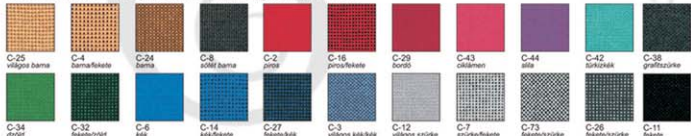

A székek kiszállítása díjmentes, melyet a rendelés visszaigazolásában tüntetünk fel.