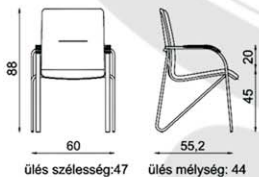

SAMBA-CR krómlábas székek

• tárgyalóba, tanáriba, étterembe, díszterembe

- ergonómikus kialakítású, kárpitozott szivacs borítású, formaprésselt réteglemez betétes ülőrész
- 4L-ARM-CR a felállást segítő karfás kialakítású, formahajlított és hegesztett, krómzott felületű, stabil fém vázszerkezet
- GB műanyag csúszótalpak a padló védelme érdekében NF tömörfa karfapad rátét
- SAMBA LINK sorolelem, a székek gyors egymás mellé kapcsolásához (opció)
- rakásolható kialakítás, max 4.

3 Years Warranty 3 Years Guarantee

cikkszám:	nettó db ár:
SAMBA/1	25900,-Ft
AKCIÓS nettó db ár:	23200,-Ft

Akcióknál a készlet erejéig tart.

További információkért, mennyiségi ajánlatunkért kérjük keresse fel honlapunkat vagy hívja irodánkat.

rakásolható kialakítás (max 4)

a székek sorolelemmel egymáshoz kapcsolhatóak

V VÁLASZTHATÓ TEXTÍLBŐR KÁRPITOK