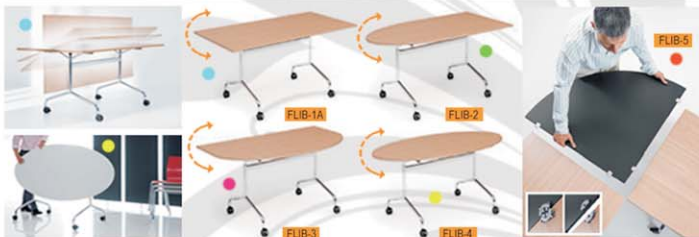

FLIB hordozható, kombinálható asztalok