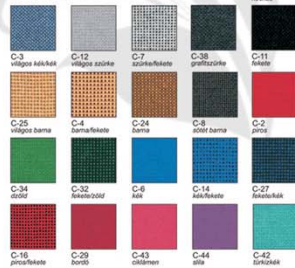

VÁLASZTHATÓ SZÖVEG KÁRPITOK

BASIC-szövet ■ 100% szintetikus szövet