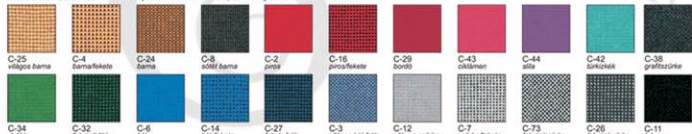

VÁLASZTHATÓ SZÖVET KÁRPITOK