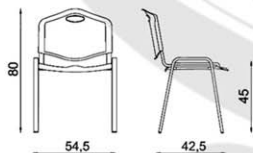

ülés szélesség: 47,5 ülés mélység: 41,5

rakásolható kialakítás (max 10)