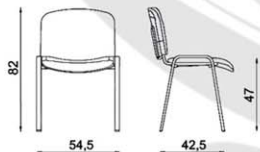

ülés szélesség: 47,5 ülés mélység: 41,5