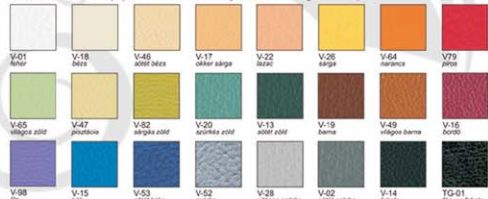

VÁLASZTHATÓ TEXTILBŐR KÁRPITOK

A székek kiszállítása díjmentes, melyet a rendelés visszaigazolásában tüntetünk fel.