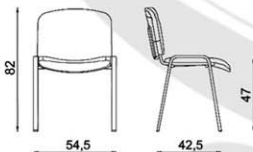

ISO CROM krómlábás szék

- tárgyalóba, tanáriba, étterembe, díszterembe

- ergonómikus kialakítású, kárpitozott szivacs borítású, formaprésselt rétegtel-lemez betétes ülőlap és háttámla
- 4L-CR formahajlított és hegesztett, krómzott felületű, stabil fém vázszerkezet
- műanyag védőborítás a háttámla hátsó és az ülőlap alsó részén
- GB műanyag csuszótalpak a padló védelme érdekében
- ISO LINK sorolelem, a székek gyors egymás mellé kapcsolásához (opció)
- rakácsolható kialakítás, max 10.

cikkszám:	nettó db ár:
ISO/CR	9900,-Ft
AKCIÓS nettó db ár:	
9300,-Ft	

Akcióknál a készlet erejéig tart.

További információkért, mennyiségi ajánlatunkért kérjük keresse fel honlapunkat, vagy hívja irodánkat.

ülés szélesség: 47,5 ülés mélység: 41,5