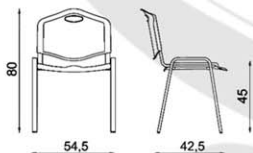

ülés szélesség: 47,5 ülés mélység: 41,5

a székek sorolelemmel egymáshoz kapcsolhatóak