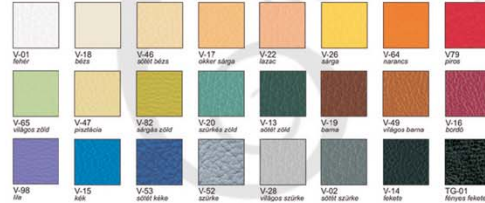

VÁLASZTHATÓ TEXTILBŐR KÁRPITOK

■ a székek sorolóelemmel egymáshoz kapcsolhatóak