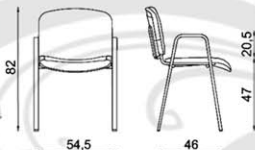

ISO-W festett fémvázás szék

• tárgyalóba, tanáriba, étterembe, díszterembe

- ergonómikus kialakítású, kárpitozott szivacs borítású, formaprésselt réteglemez betétes ülőláp és háttámla
- W 4L-BL karfás kialakítású, formahajlított és hegesztett, fekete színű porszóró festett felületű, stabil fém vázszerkezet
- műanyag védőborítás a háttámla hátsó és az ülőláp alsó részén
- GB műanyag csúszótalpak a padló védelme érdekében
- ISO LINK sorolóelem, a székek gyors egymás mellé kapcsolásához (opcionális)
- rakásolható kialakítás, max 10.

cikkszám:	nettó db ár:
ISO/W	10900,-Ft
AKCIÓS nettó db ár:	
9600,-Ft	

rakásolható kialakítás (max 10)

Akcióknál a készlet erejéig tart.

ISO-CR krómvas szék

- W 4L-BL karfás kialakítású, formahajlított és hegesztett, krómozott felületű, stabil fém vázszerkezet

cikkszám:	nettó db ár:
ISO/WCR	11900,-Ft
AKCIÓS nettó db ár:	
11200,-Ft	

Akcióknál a készlet erejéig tart.

További információkért, mennyiségi ajánlatunkért kérjük keresse fel honlapunkat, vagy hívja irodánkat.