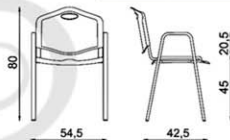

ülés szélesség: 47,5 ülés mélység: 41,5