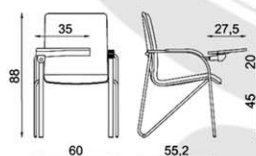

SAMBA-TR krómlábas székek

• tárgyalóba, tanáriba, étterembe, díszterembe

- ergonómikus kialakítású, kárpitozott szivacs borítású, formaprésselt réteglemez betétes ülőrész
- 4L-ARM-CR a felállást segítő karfás kialakítású, formahajlított és hegesztett, krómzott felületű, stabil fém vázszerkezet
- NF-xx tömörfa karfapad rátét
- TR-xx jobbra oldali, oldalra lehajtható, réteglemez írólap, ceruzatartóval
- GB műanyag csúszótalpak a padló védelme érdekében
- SAMBA LINK sorolelem, a székek gyors egymás mellé kapcsolásához (opció)

3 Years Warranty 3 Years Guarantee

cikkszám:	nettó db ár:
SAMBA/TR	44900,-Ft
AKCIÓS nettó db ár:	42500,-Ft

Akcióknál a készlet erejéig tart.

További információkért, mennyiségi ajánlatunkért kérjük keresse fel honlapunkat vagy hívja irodánkat.

a székek sorolelemmel egymáshoz kapcsolhatóak