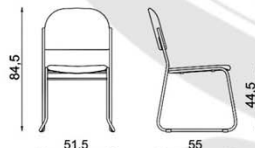

VESTA-TB krómlábas székek

- tárgyalóba, tanárba, étterembe, díszterembe

- ergonomikus kialakítású, kárpitozott szivacs borítású, formapréselt rétegelt-lemez betétes ülőlap és háttámla
- CFS-CR formahajlított és hegesztett, krómozott felületű, stabil fém vázszerkezet
- GB műanyag csúszótalpak a padló védelme érdekében
- VESTA LINK sorolóelem, a székek gyors egymás mellé kapcsolásához (opció)
- rakásolható kialakítás, max 10, szállítókoszín max 25

3 Years Warranty
5 Years Guarantee

cikkszám:	nettó db ár:
VESTA/NEW	15900,-Ft
AKCIÓS nettó db ár:	
15500,-Ft	

Akcióknak a készlet erejéig tart.

További információkért, mennyiségi ajánlatunkért kérjük keresse fel honlapunkat, vagy hívja irodánkat.

ülési szélesség: 42   ülési mélység: 44