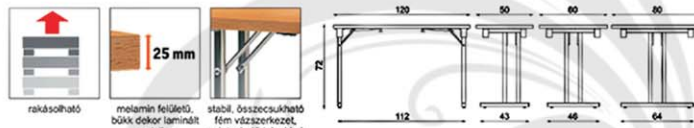

ERYK 120x50 cm MA-melaminált dekor   ERYK 120x60 cm MA-melaminált dekor   ERYK 120x80 cm MA-melaminált dekor

- beltéri használatra kialakított, összecusukható lábszerkezettű és rakásolva tárolható asztal
- az asztallap 18 mm vastag, E1-es osztályú, a karcolásoknál jobban ellenálló melamin bevonattal ellátott dekor felületű bútortap, a mechanikai sérüléseknek ellenálló 2 mm vastag ABS élzárással
- összecusukható szerkezeti kialakítású, formahajlított és hegesztett, stabil fém lábszerkezet, porszórt festett alu színű felülettel
- formahajlított asztallap merevítő fém elemek, melyek rakásoláskor távtartóként is funkcionálnak