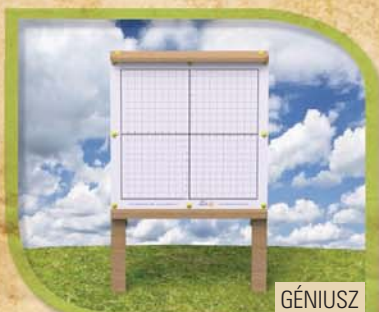

### JUPITER álló tábla féltetővel

Krétás, tábla méret • 70x60 cm

CIKKSZÁM: **ESN-T2** NETTÓ ÁR: EGYEDI

Filces, tábla méret • 70x60 cm

CIKKSZÁM: **ESN-T3** NETTÓ ÁR: EGYEDI

### KRÉTA tábla

Krétás, tábla méret: • 200x100 cm

CIKKSZÁM: **ESN-T4** NETTÓ ÁR: EGYEDI

GÉNIUSZ

Mágneses, filces tábla méret • 90x90 cm

CIKKSZÁM: **ESN-T5** NETTÓ ÁR: EGYEDI

HURRÁ

Krétás tábla méret • 100x50 cm